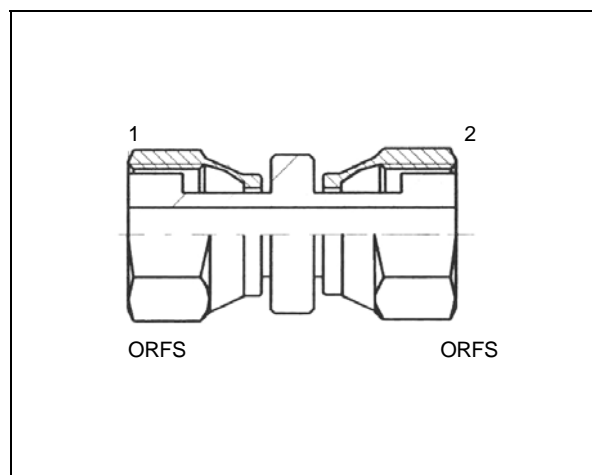

ORF-ORF	ORFS
Art.N°	1+2
A04ORF04ORF	9/16-18
A06ORF06ORF	11/16-16
A08ORF08ORF	13/16-16
A10ORF10ORF	1-14
A12ORF12ORF	1"3/16-12
A16ORF16ORF	1"7/16-12
A20ORF20ORF	1"11/16-12
A24ORF24ORF	2-12