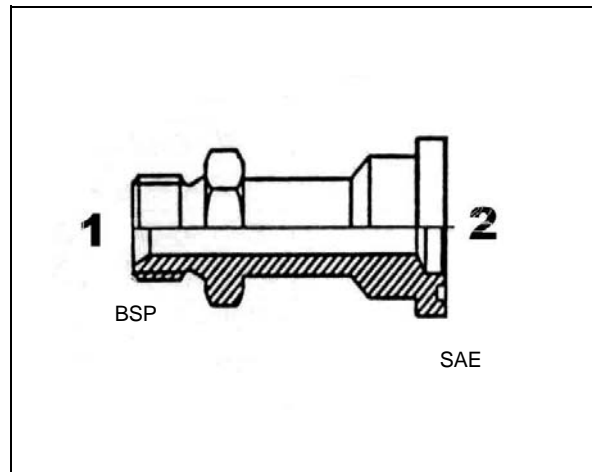

ADAPTERS / ADAPTEURS

BM-6-SFH (6000 PSI)   BSP   SAE

ZIE RUBRIEK M – FLENZEN

VOIR RUBRIQUE M - BRIDES