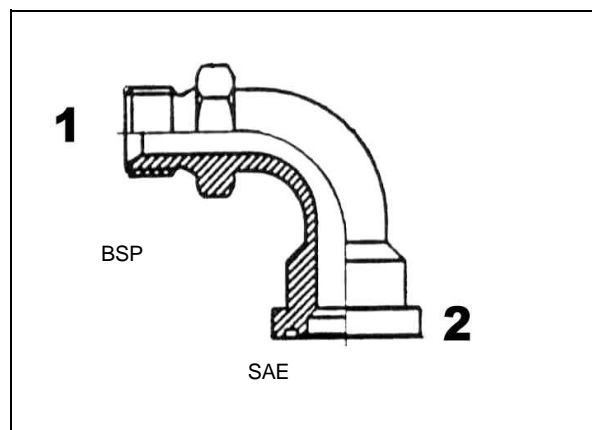

BM90S-6-SFH (6000 PSI)   BSP   SAE

ZIE RUBRIEK M - FLENZEN

VOIR RUBRIQUE M - BRIDES