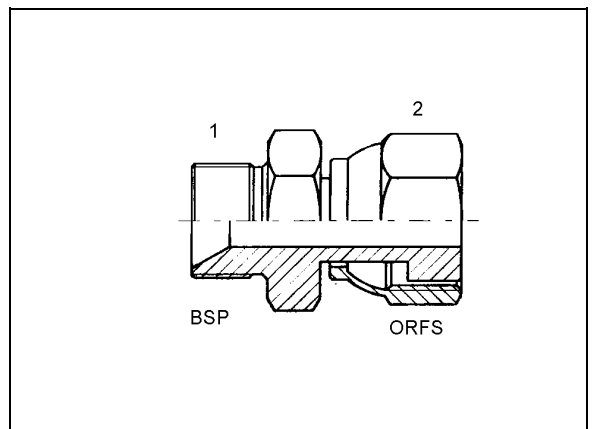

A16BM12ORF	1"	1"3/16
A16BM16ORF	1"	1"7/16
A20BM16ORF	1"1/4	1"7/16
A20BM20ORF	1"1/4	1"11/16
A24BM24ORF	1"1/2	2"