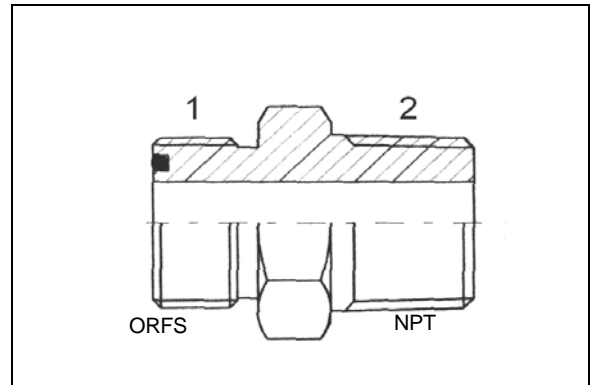

ORM-NM	ORFS	NPT
Art.N°	1	2
A04ORM02NM	9/16-18	1/8
A04ORM04NM	9/16-18	1/4
A04ORM06NM	9/16-18	3/8
A06ORM04NM	11/16-16	1/4
A06ORM06NM	11/16-16	3/8
A06ORM08NM	11/16-16	1/2
A08ORM06NM	13/16-16	3/8
A08ORM08NM	13/16-16	1/2
A08ORM12NM	13/16-16	3/4
A10ORM08NM	1-14	1/2
A10ORM12NM	1-14	3/4
A12ORM08NM	1"3/16-12	1/2
A12ORM12NM	1"3/16-12	3/4
A12ORM16NM	1"3/16-12	1"
A16ORM16NM	1"7/16-12	1"
A20ORM20NM	1"11/16-12	1"1/4
A24ORM24NM	2"-12	1"1/2