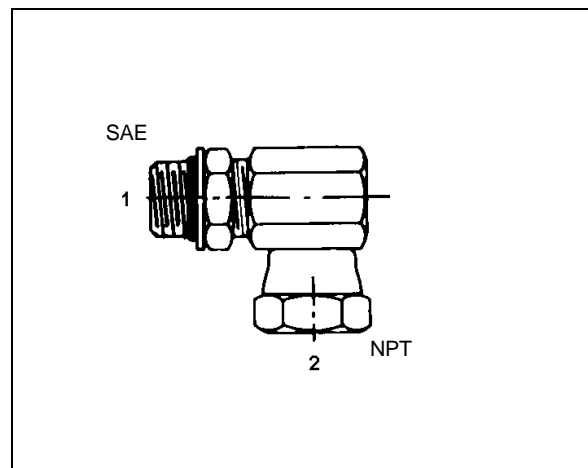

A17SMR90-12NFS	1"1/16-12	3/4-14
A21SMR90-16NFS	1"5/16-12	1-11,5