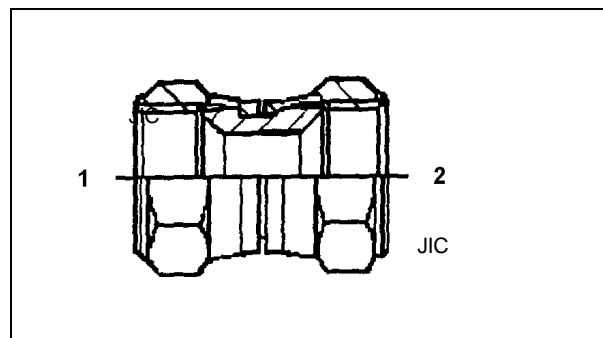

A21JF21JF	1"5/16-12	1"5/16-12
A26JF26JF	1"5/8-12	1"5/8-12

JF45-JF	JIC	JIC
Art.N°	1	2
A09JF45-09JF	9/16-18	9/16-18
A12JF45-12JF	3/4-16	3/4-16