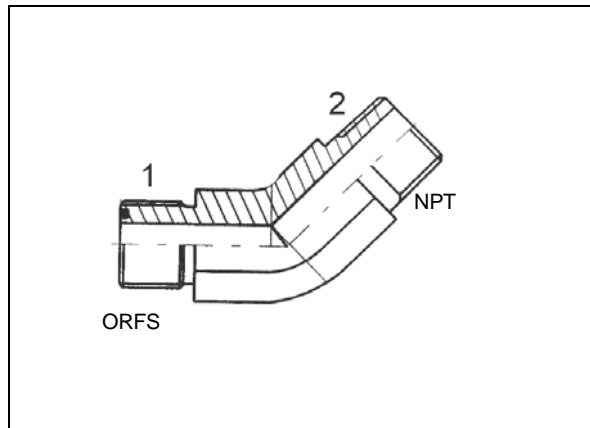

ADAPTERS / ADAPTEURS

ORM45-NM	ORFS	NPT
Art.N°	1	2
A04ORM45-02NM	9/16-18	1/8
A04ORM45-04NM	9/16-18	1/4
A04ORM45-06NM	9/16-18	3/8
A06ORM45-04NM	11/16-16	1/4
A06ORM45-06NM	11/16-16	3/8
A06ORM45-08NM	11/16-16	1/2
A08ORM45-06NM	13/16-16	3/8
A08ORM45-08NM	13/16-16	1/2
A10ORM45-08NM	1-14	1/2
A12ORM45-12NM	1"3/16-12	3/4
A16ORM45-16NM	1"7/16-12	1"