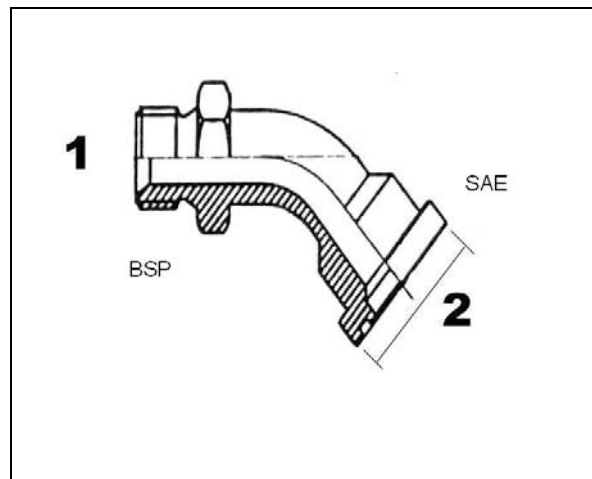

ADAPTERS / ADAPTEURS

BM-6-SFH (6000 PSI) BSP SAE

ZIE RUBRIEK M – FLENZEN

VOIR RUBRIQUE M - BRIDES

BM45S-6-SFH (6000 PSI) BSP SAE

ZIE RUBRIEK M - FLENZEN

VOIR RUBRIQUE M - BRIDES

BM90S-6-SFH (6000 PSI) BSP SAE