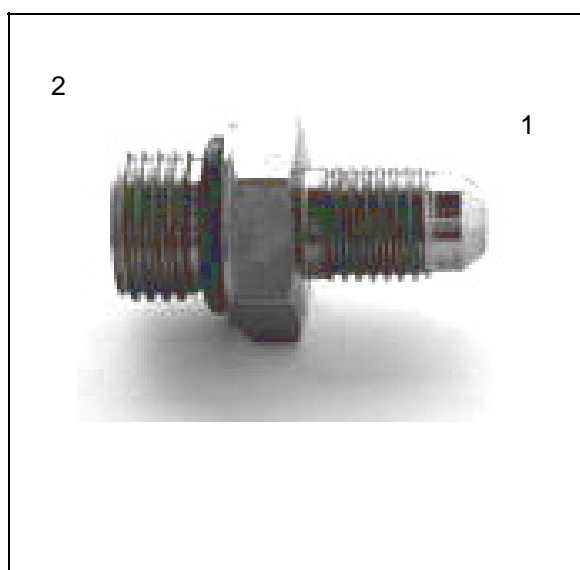

VOIR RUBRIQUE M

ADAPTERS / ADAPTEURS

JM-SMR	JIC	UNF
Art.N°	1	2
A07JM06SMR	7/16-20	3/8-24
A07JM07SMR	7/16-20	7/16-20
A07JM08SMR	7/16-20	1/2-20
A07JM09SMR	7/16-20	9/16-18
A08JM07SMR	1/2-20	7/16-20
A08JM08SMR	1/2-20	1/2-20
A08JM09SMR	1/2-20	9/16-18
A09JM07SMR	9/16-18	7/16-20
A09JM08SMR	9/16-18	1/2-20
A09JM09SMR	9/16-18	9/16-18
A09JM12SMR	9/16-18	3/4-16
A09JM14SMR	9/16-18	7/8-14
A12JM09SMR	3/4-16	9/16-18
A12JM12SMR	3/4-16	3/4-16
A12JM14SMR	3/4-16	7/8-14
A12JM17SMR	3/4-16	1"1/16-12
A14JM09SMR	7/8-14	9/16-18
A14JM12SMR	7/8-14	3/4-16
A14JM14SMR	7/8-14	7/8-14
A14JM17SMR	7/8-14	1"1/16-12
A14JM21SMR	7/8-14	1"5/16-12
A17JM12SMR	1"1/16-12	3/4-16
A17JM14SMR	1"1/16-12	7/8-14
A17JM17SMR	1"1/16-12	1"1/16-12
A17JM19SMR	1"1/16-12	1"3/16-12
A17JM21SMR	1"1/16-12	1"5/16-12