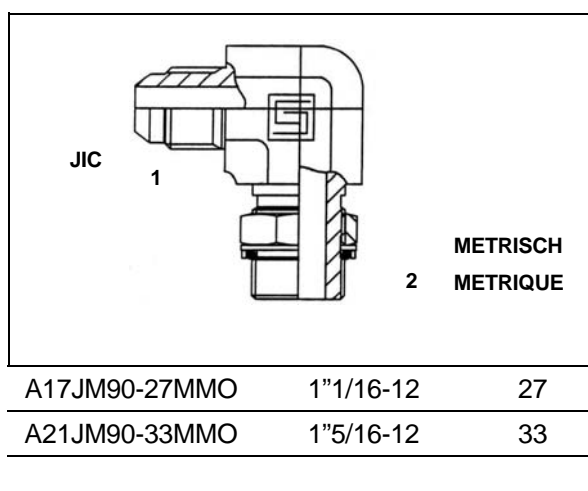

A17JM90-27MMO	1"1/16-12	27
A21JM90-33MMO	1"5/16-12	33