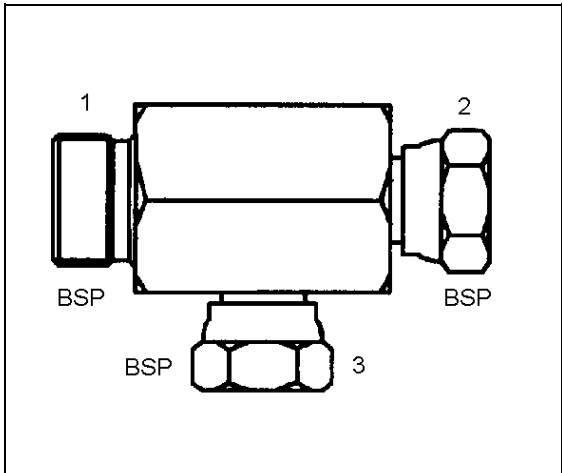

Art.N° I	A	B	C	D	E	F	G	Werkdruk rotatie	Werkdruk
								Pression de travail rotation	Pression de travail
								Bar	Bar
A04BMSWIV90-04BFF	1/4	69	31	11	7	19	58	200	400
A06BMSWIV90-06BFF	3/8	78	42	14	9	24	63	200	400
A08BMSWIV90-08BFF	1/2	86	44	15	12	27	69	150	300
A12BMSWIV90-12BFF	3/4	99	58	19	16	34	79	150	300
A16BMSWIV90-16BFF	1"	113	60	21	20	41	90	100	300
A20BMSWIV90-20BFF	1"1/4	92	32	24	28	50	57	32	100
A24BMSWIV90-24BFF	1"1/2	104	38	25	34	55	62	38	80
A32BMSWIV90-32BFF	2"	111	45	27	44	65	67	42	50
A20BMSWIV90-20BFF	1"1/4	92	32	24	28	50	57	32	100

BM-BF-BF	BSP	BSP	BSP
Art.N°	1	2	3
A04BM04BF04BF	1/4-19	1/4-19	1/4-19
A06BM06BF06BF	3/8-19	3/8-19	3/8-19
A08BM08BF08BF	1/2-14	1/2-14	1/2-14
A12BM12BF12BF	3/4-14	3/4-14	3/4-14
A16BM16BF16BF	1-11	1-11	1-11