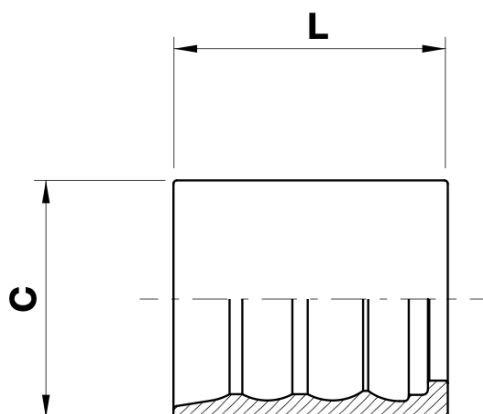

## VDC

Rubber slangen / Tuyaux caoutchouc .....	2
S0210 - Buitenpel / Denudage ext. 1SN / 2SC .....	2
S0420 - Buitenpel / Dénudage ext. 2SN / 4SP / 4SH .....	3
SN03T - Niet pellen / Sans dénudage 1SN / 2SN / 2SC.....	4
SCX0T - Niet pellen / Sans dénudage 1SN / 1SC / 2SC .....	5
S312T - Niet pellen / Sans dénudage 4SP / 4SH* .....	6
Thermoplast / Thermoplastic .....	7
SAB.....	7
SAC .....	8
PTFE.....	9
EFH/C .....	9
DS - Niet pellen / Sans dénudage.....	10
DS.....	10
DS-4SH .....	10
DS-R13/R15 .....	10
Interlock .....	11
S004I - Interlock 4SH / R15.....	11
S006I - Interlock R15.....	12

## S0210 - Buitenpel / Denudage ext. 1SN / 2SC

code	hose			C		L	
	dn	inch	size	mm	inch	mm	inch
S0210-04	6	1/4"	04	19	0,75	28	1,10
S0210-05	8	5/16"	05	20	0,79	28,6	1,13
S0210-06	10	3/8"	06	23	0,91	30	1,18
S0210-08	12	1/2"	08	27	1,06	32	1,26
S0210-10	16	5/8"	10	32	1,26	38	1,50
S0210-12	20	3/4"	12	36	1,42	41,5	1,63
S0210-16	25	1"	16	43	1,69	47	1,85
S0210-20	32	1.1/4"	20	52	2,05	57	2,24
S0210-24	40	1.1/2"	24	57	2,24	76	2,99
S0210-32	50	2"	32	70	2,76	80	3,15

# S0420 - Buitenpel / Dénudage ext. 2SN / 4SP / 4SH

code	hose			C		L	
	dn	inch	size	mm	inch	mm	inch
S0420-04	6	1/4"	04	22	0,87	30	1,18
S0420-05	8	5/16"	05	24	0,94	30,5	1,20
S0420-06	10	3/8"	06	26	1,02	32	1,26
S0420-08	12	1/2"	08	30	1,18	34,5	1,36
S0420-10	16	5/8"	10	33	1,30	38	1,5
S0420-12	20	3/4"	12	38	1,50	40,5	1,59
S0420-16	25	1"	16	46	1,81	53	2,09
S0420-20	32	1.1/4"	20	55	2,17	58	2,28
S0420-24	40	1.1/2"	24	62	2,44	71	2,80
S0420-32	50	2"	32	78	3,07	85	3,35