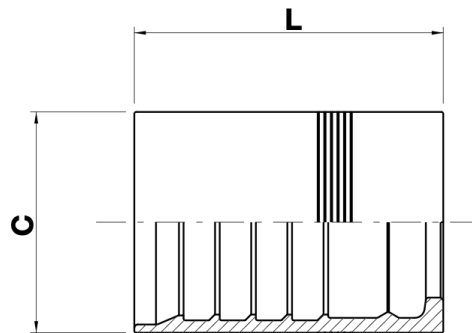

S006I - Interlock R15

code	hose			C		L	
	dn	inch	size	mm	inch	mm	inch
S004I-20	32	1.1/4"	20	60	2,36	88	3,46
S004I-24	40	1.1/2"	24	67	2,64	94	3,70
S004I-32	50	2"	32	84,5	3,33	99	3,90