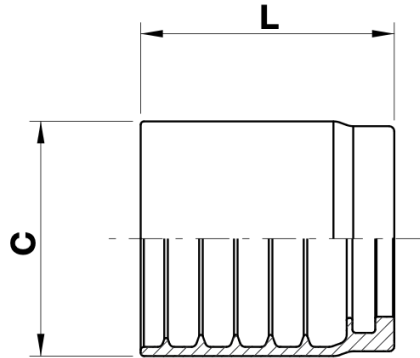

## S0210 - Buitenpel / Denudage ext. 1SN / 2SC

code	hose			C		L	
	dn	inch	size	mm	inch	mm	inch
S0210-04	6	1/4"	04	19	0,75	28	1,10
S0210-05	8	5/16"	05	20	0,79	28,6	1,13
S0210-06	10	3/8"	06	23	0,91	30	1,18
S0210-08	12	1/2"	08	27	1,06	32	1,26
S0210-10	16	5/8"	10	32	1,26	38	1,50
S0210-12	20	3/4"	12	36	1,42	41,5	1,63
S0210-16	25	1"	16	43	1,69	47	1,85
S0210-20	32	1.1/4"	20	52	2,05	57	2,24
S0210-24	40	1.1/2"	24	57	2,24	76	2,99
S0210-32	50	2"	32	70	2,76	80	3,15

# S0420 - Buitenpel / Dénudage ext. 2SN / 4SP / 4SH

code	hose			C		L	
	dn	inch	size	mm	inch	mm	inch
S0420-04	6	1/4"	04	22	0,87	30	1,18
S0420-05	8	5/16"	05	24	0,94	30,5	1,20
S0420-06	10	3/8"	06	26	1,02	32	1,26
S0420-08	12	1/2"	08	30	1,18	34,5	1,36
S0420-10	16	5/8"	10	33	1,30	38	1,5
S0420-12	20	3/4"	12	38	1,50	40,5	1,59
S0420-16	25	1"	16	46	1,81	53	2,09
S0420-20	32	1.1/4"	20	55	2,17	58	2,28
S0420-24	40	1.1/2"	24	62	2,44	71	2,80
S0420-32	50	2"	32	78	3,07	85	3,35

# SN03T - Niet pellen / Sans dénudage 1SN / 2SN / 2SC

code	hose			C		L	
	dn	inch	size	mm	inch	mm	inch
SN03T-04	6	1/4"	04	23	0,91	30	1,18
SN03T-05	8	5/16"	05	24	0,94	30,5	1,20
SN03T-06	10	3/8"	06	26	1,02	31,5	1,24
SN03T-08	12	1/2"	08	29	1,14	33,5	1,32
SN03T-10	16	5/8"	10	32	1,26	36	1,42
SN03T-12	20	3/4"	12	37	1,46	40	1,57
SN03T-16	25	1"	16	46	1,81	50	1,97
SN03T-20	32	1.1/4"	20	59	2,32	59	2,32
SN03T-24	40	1.1/2"	24	67	2,64	67	2,64
SN03T-32	50	2"	32	80	3,15	82	3,23