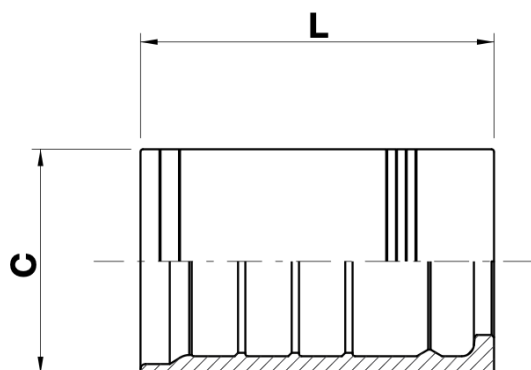

Interlock

S004I - Interlock 4SH / R15

code	hose			C		L	
	dn	inch	size	mm	inch	mm	inch
S004I-06	10	3/8"	06	27	1,06	49	1,93
S004I-08	12	1/2"	08	30	1,18	52,5	2,07
S004I-10	16	5/8"	10	34	1,34	57,5	2,26
S004I-12	20	3/4"	12	38	1,50	60	2,36
S004I-16	25	1"	16	46	1,81	72,5	2,85
S004I-20	32	1.1/4"	20	55	2,17	88	3,46
S004I-24	40	1.1/2"	24	62	2,44	94	3,70
S004I-32	50	2"	32	78	3,07	99	3,90