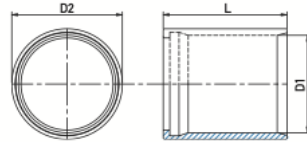

PTFE EFH/C

code	hose			D1	D2	L
	dn	inch	size	mm	mm	mm
EFH/C-04	6	1/4"	04	11,2	15	28
EFH/C-05	8	5/16"	05	13,5	16	32
EFH/C-06	10	3/8"	06	15,4	19	32
EFH/C-08	12	1/2"	08	20,2	25	34
EFH/C-10	16	5/8"	10	25	30	35,7
EFH/C-12	20	3/4"	12	28	33	39
EFH/C-16	25	1"	16	37	42	47
EFH/C-20	32	1.1/4"	20	43	47,5	54
EFH/C-24	40	1.1/2"	24	49,8	55	65
EFH/C-32	50	2"	32	63	68,6	75,5