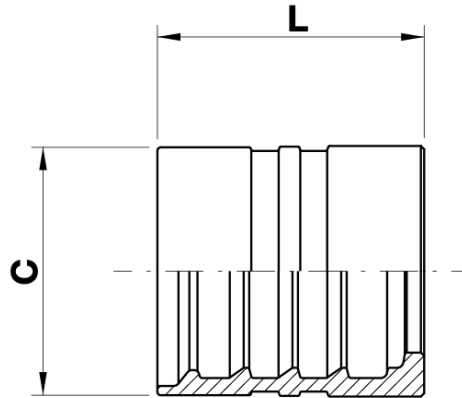

## VDC

Rubber slangen / Tuyaux caoutchouc .....	2
S0210 - Buitenpel / Denudage ext. 1SN / 2SC .....	2
S0420 - Buitenpel / Dénudage ext. 2SN / 4SP / 4SH .....	3
SN03T - Niet pellen / Sans dénudage 1SN / 2SN / 2SC.....	4
SCX0T - Niet pellen / Sans dénudage 1SN / 1SC / 2SC .....	5
S312T - Niet pellen / Sans dénudage 4SP / 4SH* .....	6
Thermoplast / Thermoplastic .....	7
SAB.....	7
SAC .....	8
PTFE.....	9
EFH/C .....	9
DS - Niet pellen / Sans dénudage.....	10
DS.....	10
DS-4SH .....	10
DS-R13/R15 .....	10
Interlock .....	11
S004I - Interlock 4SH / R15.....	11
S006I - Interlock R15.....	12

## S0210 - Buitenpel / Denudage ext. 1SN / 2SC

code	hose			C		L	
	dn	inch	size	mm	inch	mm	inch
S0210-04	6	1/4"	04	19	0,75	28	1,10
S0210-05	8	5/16"	05	20	0,79	28,6	1,13
S0210-06	10	3/8"	06	23	0,91	30	1,18
S0210-08	12	1/2"	08	27	1,06	32	1,26
S0210-10	16	5/8"	10	32	1,26	38	1,50
S0210-12	20	3/4"	12	36	1,42	41,5	1,63
S0210-16	25	1"	16	43	1,69	47	1,85
S0210-20	32	1.1/4"	20	52	2,05	57	2,24
S0210-24	40	1.1/2"	24	57	2,24	76	2,99
S0210-32	50	2"	32	70	2,76	80	3,15

# S0420 - Buitenpel / Dénudage ext. 2SN / 4SP / 4SH

code	hose			C		L	
	dn	inch	size	mm	inch	mm	inch
S0420-04	6	1/4"	04	22	0,87	30	1,18
S0420-05	8	5/16"	05	24	0,94	30,5	1,20
S0420-06	10	3/8"	06	26	1,02	32	1,26
S0420-08	12	1/2"	08	30	1,18	34,5	1,36
S0420-10	16	5/8"	10	33	1,30	38	1,5
S0420-12	20	3/4"	12	38	1,50	40,5	1,59
S0420-16	25	1"	16	46	1,81	53	2,09
S0420-20	32	1.1/4"	20	55	2,17	58	2,28
S0420-24	40	1.1/2"	24	62	2,44	71	2,80
S0420-32	50	2"	32	78	3,07	85	3,35

### DS-4SH

code	hose			D	L
	dn	inch	size	mm	mm
DS20-4SH	32	1.1/4"	20	62	68
DS24-4SH	40	1.1/2"	24	70	86
DS32-4SH	50	2"	32	86	100