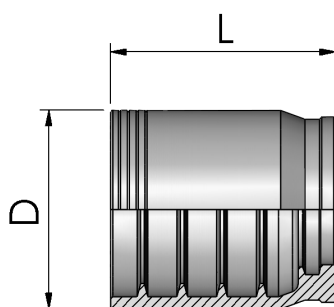

DS - Niet pellen / Sans dénudage

DS

code	hose			D	L
	dn	inch	size	mm	mm
DS08	12	1/2"	08	35	38
DS10	16	5/8"	10	42	48
DS12	20	3/4"	12	45	51
DS16	25	1"	16	53	57

DS-4SH

code	hose			D	L
	dn	inch	size	mm	mm
DS20-4SH	32	1.1/4"	20	62	68
DS24-4SH	40	1.1/2"	24	70	86
DS32-4SH	50	2"	32	86	100

DS-R13/R15

code	hose			D	L
	dn	inch	size	mm	mm
DS32-R13/R15	50	2"	32	86	88